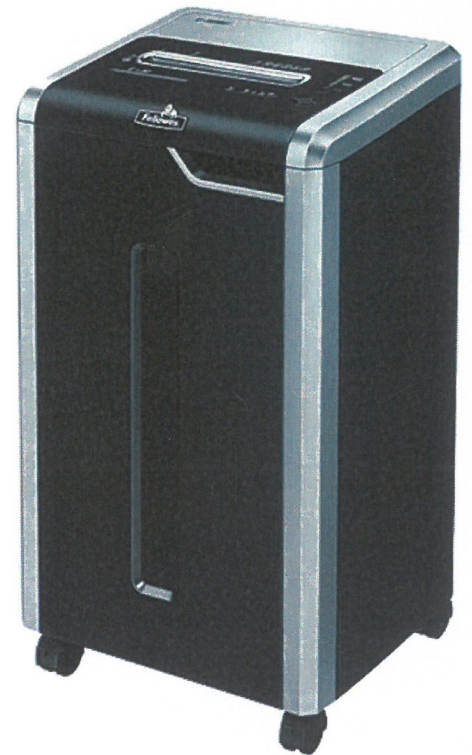

# 325Ci (FW 4632101)

感熱安全功能  
SafeSense™

超靜音操作  
Silent Shred™

- 碎粒：4 x 38 mm (保密程度: DIN P-4)
- 每次可碎 22-24 張紙 (70磅紙)
- 平均每分鐘可碎達 4 米
- 可碎書釘、小型萬字夾、信用卡及光碟。
- 240毫米特闊入紙口
- 揭門式83公升廢紙箱
- 超強摩打，可連續碎紙而無需休息散熱。
- SafeSense™ 感熱安全技術，當人手誤觸碎紙口時，即馬上停機；移開手後，即繼續碎紙，安全可靠。
- 環保節能裝置: 2分鐘不用即進入待機模式
- 100% Jam Proof 設計，具智能紙量指示燈，顯示入紙量之程度，避免入紙過多如入紙量過多，碎紙機會亮起紅燈並拒絕碎紙，有效杜絕塞紙煩惱。
- 鋒利精鋼兼雙刀頭設計
- 滑輪式設計方便移動
- 自動起動，停機及倒退功能
- 過熱自動保護功能
- 內置儲物空間，可存放機油、廢紙袋及說明書等
- SilentShred™ 技術，有效減低操作音量至60分貝
- 功率: 970 W
- 機身重量: 42.4 公斤
- ☆隨機附送 355毫升機油及廢紙袋 3個
- 機身尺寸: 880(H) x 510(W) x 460(D)mm
- Bar Code : 043859643714

100% Jam Proof  
防入紙過多提示

24小時連續碎紙

2分鐘不用即進入  
待機模式

更多資訊

- Cross shred 4 x 38mm (DIN P-4)
- Sheet capacity: 22-24 sheets (70 gsm)
- Shredding speed: 4M / min
- Durable steel cutter can shred staples, small paper clip, credit card and disc
- Throat width: 240mm
- Bin capacity: 83 Litres
- Continuous duty motor for non-stop shredding
- SafeSense™ Technology immediately stops shredding when hands touch the paper entry
- Energy savings system reduces in-use energy consumption & powers down after 2 minutes of inactivity
- 100% Jam Proof System: electronically measures paper thickness to prevent paper jams, red light will turn on and stop to shred if too much paper inserted
- Durable & double blade design
- Casters increase mobility
- Auto start & stop function
- Reverse function
- Auto stop when door open
- Thermal overload protection
- Internal cabinet storage for manual, shredder oil and waste bag
- SilentShred™ Technology minimizes disruption to 60 dB in shared working space
- Power: 970 W
- Dimension: 880(H) x 510(W) x 460(D) mm
- Weight: 42.4 KG
- 1 bottle free shredder oil (355 ml) and 3 pcs shredder bag