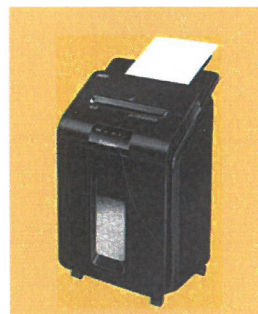

斜放進紙槽位，最多可
放100張紙