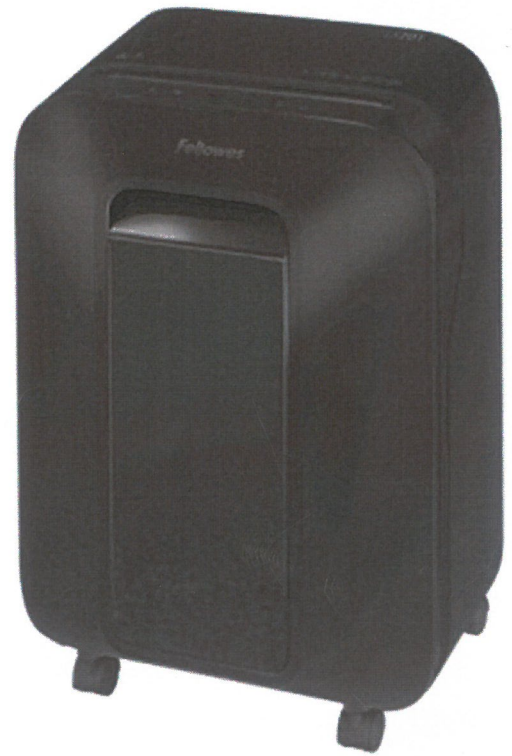

# LX 201 (FW 5160001)

## 機密型碎紙機(粒狀)

1年自攜保養

可碎

釘書針  
Staples

小型萬字夾  
Paper Clip

信用卡  
Credit Card

12張  
粒狀  
4 x 12 mm

感熱安全功能  
SafeSense™

2分鐘不用即進入  
待機模式

智能顯示燈

- 微粒：2 x 12 mm
- 每次可碎 12張紙 (70磅紙)
- 保密程度: DIN-P5
- 高保密級別: 能切割一張A4紙至 2,000 小片
- 可碎書釘、小型萬字夾及信用卡
- 靜音操作 70分貝 (dB)
- 230 毫米入紙口
- 平均每分鐘可碎達2米
- 22公升廢紙箱，相當於350張碎紙容量
- 超強摩打，可連續碎紙達10分鐘，休息散熱只需15分鐘。
- SafeSense™ 感熱安全技術，當人手誤觸碎紙口時，即馬上停機；移開手後，即繼續碎紙，安全可靠。
- IntelliBar智能顯示燈，使用倍覺方便：
  - 1) 藍燈 - 待機狀態，可隨時碎紙
  - 2) 綠燈 - 入紙量適中
  - 3) 黃燈 - 入紙量接近飽和
  - 4) 紅燈 - 入紙超出負荷，碎紙機會拒絕進紙，有效杜絕塞紙之煩惱。
- 手拉式廢紙箱，方便傾倒垃圾。
- 全景視窗設計，方便檢查廢紙量。
- 環保節能裝置: 2分鐘不用即進入待機模式
- 自動起動，停機及退紙功能
- 滑輪式設計方便移動
- 紙滿提示，過熱提示
- 過熱自動保護功能
- 功率：550 W
- 機身重量: 9 公斤
- ☆隨機附送迷你機油1枝及廢紙袋3個
- 機身尺寸: 520 (H) x 362 (W) x 260 (D)mm
- Bar Code : 043859751570, 一年自攜保養

更多資訊

- Micro shred 2 x 12 mm
- Sheet capacity: 12 sheets (70 gsm)
- Security DIN level : P-5
- can shred A4 paper into 2,000 pieces
- Durable steel cutter: can shred staples, small paper clip & credit card
- Quiet operation 70 dB
- Throat width: 230 mm
- Shred speed 2M per minute
- Bin capacity 22L equals to 350 sheets of paper
- Continue shred up to 10 minutes, rest for 15 minutes
- SafeSense™ Technology immediately stops shredding when hands touch the paper entry
- IntelliBar design:
  - 1) Blue light: ready to use
  - 2) Green light: normal paper capacity
  - 3) Yellow light: close to maximum capacity
  - 4) Red light: too much paper inserted ,shredder will stop automatically
- Pull-out rubbish bin for easy emptying
- Clear window allows user to see if rubbish bin is full
- Energy savings system: powers down after 2 minutes of inactivity
- Auto start , stop and reverse function
- Casters increase mobility
- Bin full and overheat indicator
- Thermal overload protection
- Wattage: 550 W
- Weight: 9 KG
- 1 mini shredder oil and 3 pcs shredder bags provided
- Dimension: 520(H) x 362(W) x 260(D) mm
- 1-year self-carry warranty service